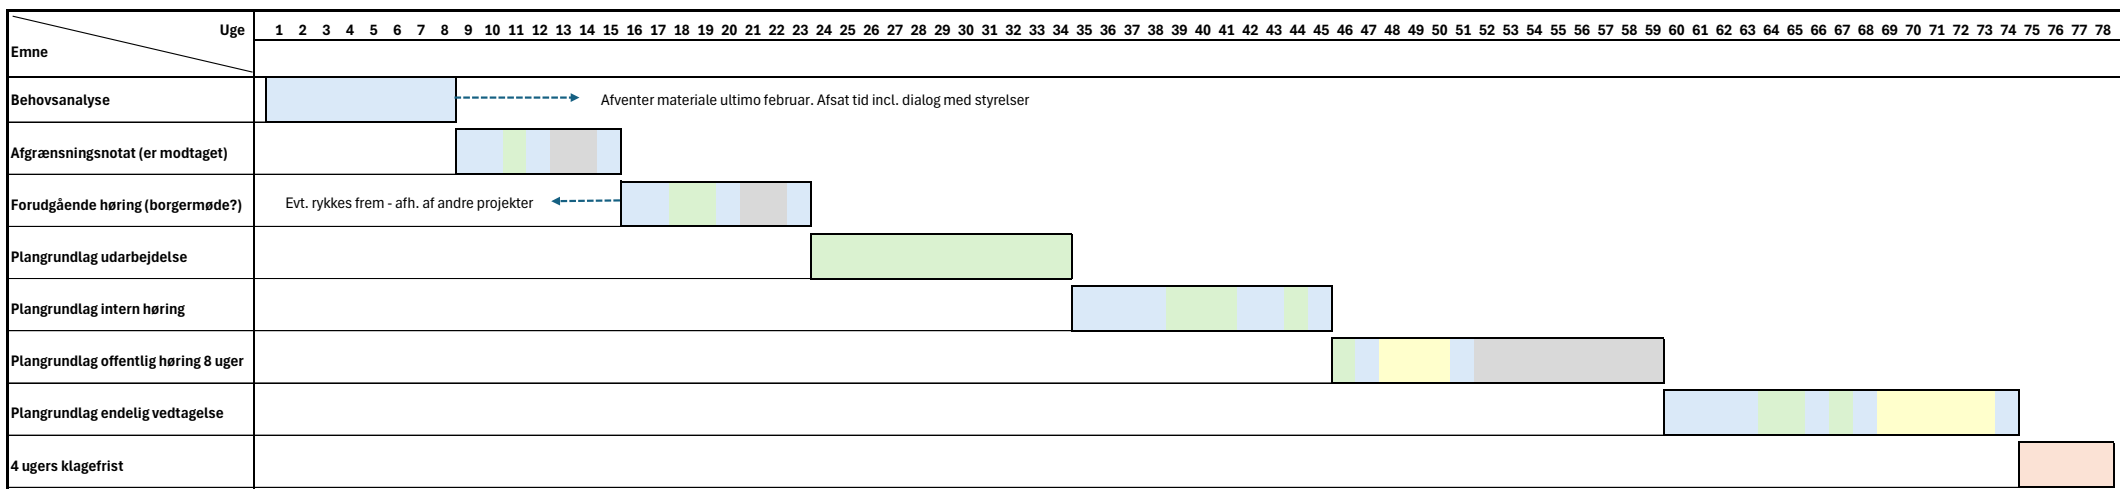

Procesplan for erhvervsområde på Dræby Fed, Munkebo (Odense Havn)

- Signaturforklaring:**
- KK [Blue bar]
 - OH rådgiver [Green bar]
 - Politisk behandling [Yellow bar]
 - Offentlig høring [Grey bar]
 - Klagefrist [Orange bar]