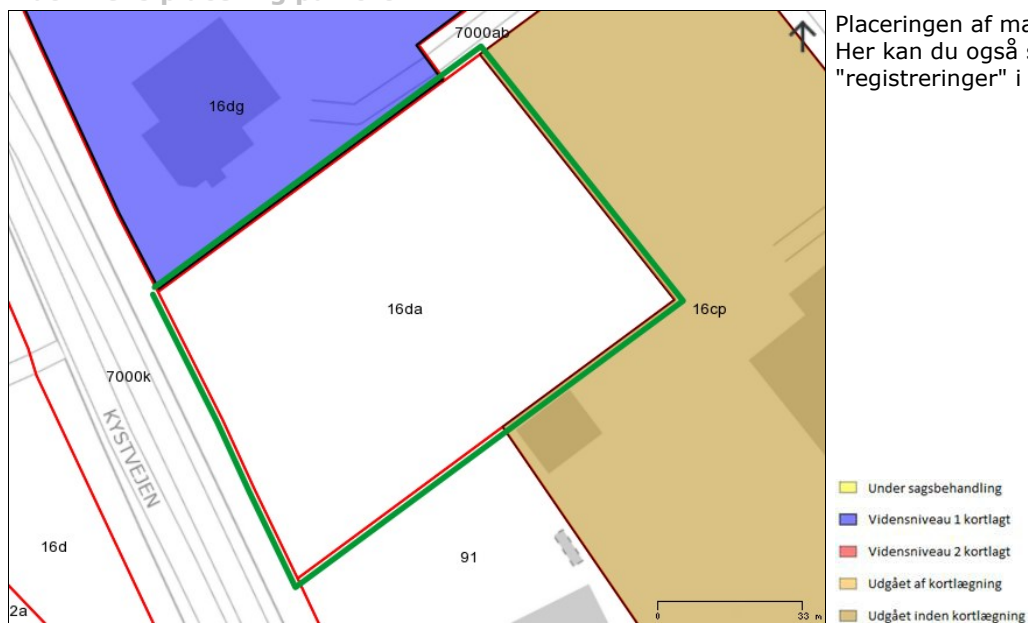

Denne attest bygger på de oplysninger, som Region Syddanmark har på udskrivningstidpunktet. Nye oplysninger kan medføre ændringer i anvendelsesmulighederne for matriklen.

Matrikel

16da Munkebo By, Munkebo, Kerteminde Kommune

Adresse

Garbækstofte 3, 5330 Munkebo

Matriklens status

Regionen har for nuværende ingen oplysninger om jordforureninger på den pågældende matrikel.

Matriklens placering på kort

Region Syddanmark kortlægger, undersøger og oprensner forurenet jord. Formålet er, at sikre rent drikkevand, overfladevand og menneskers sundhed i boliger, børneinstitutioner og på offentlige legepladser.