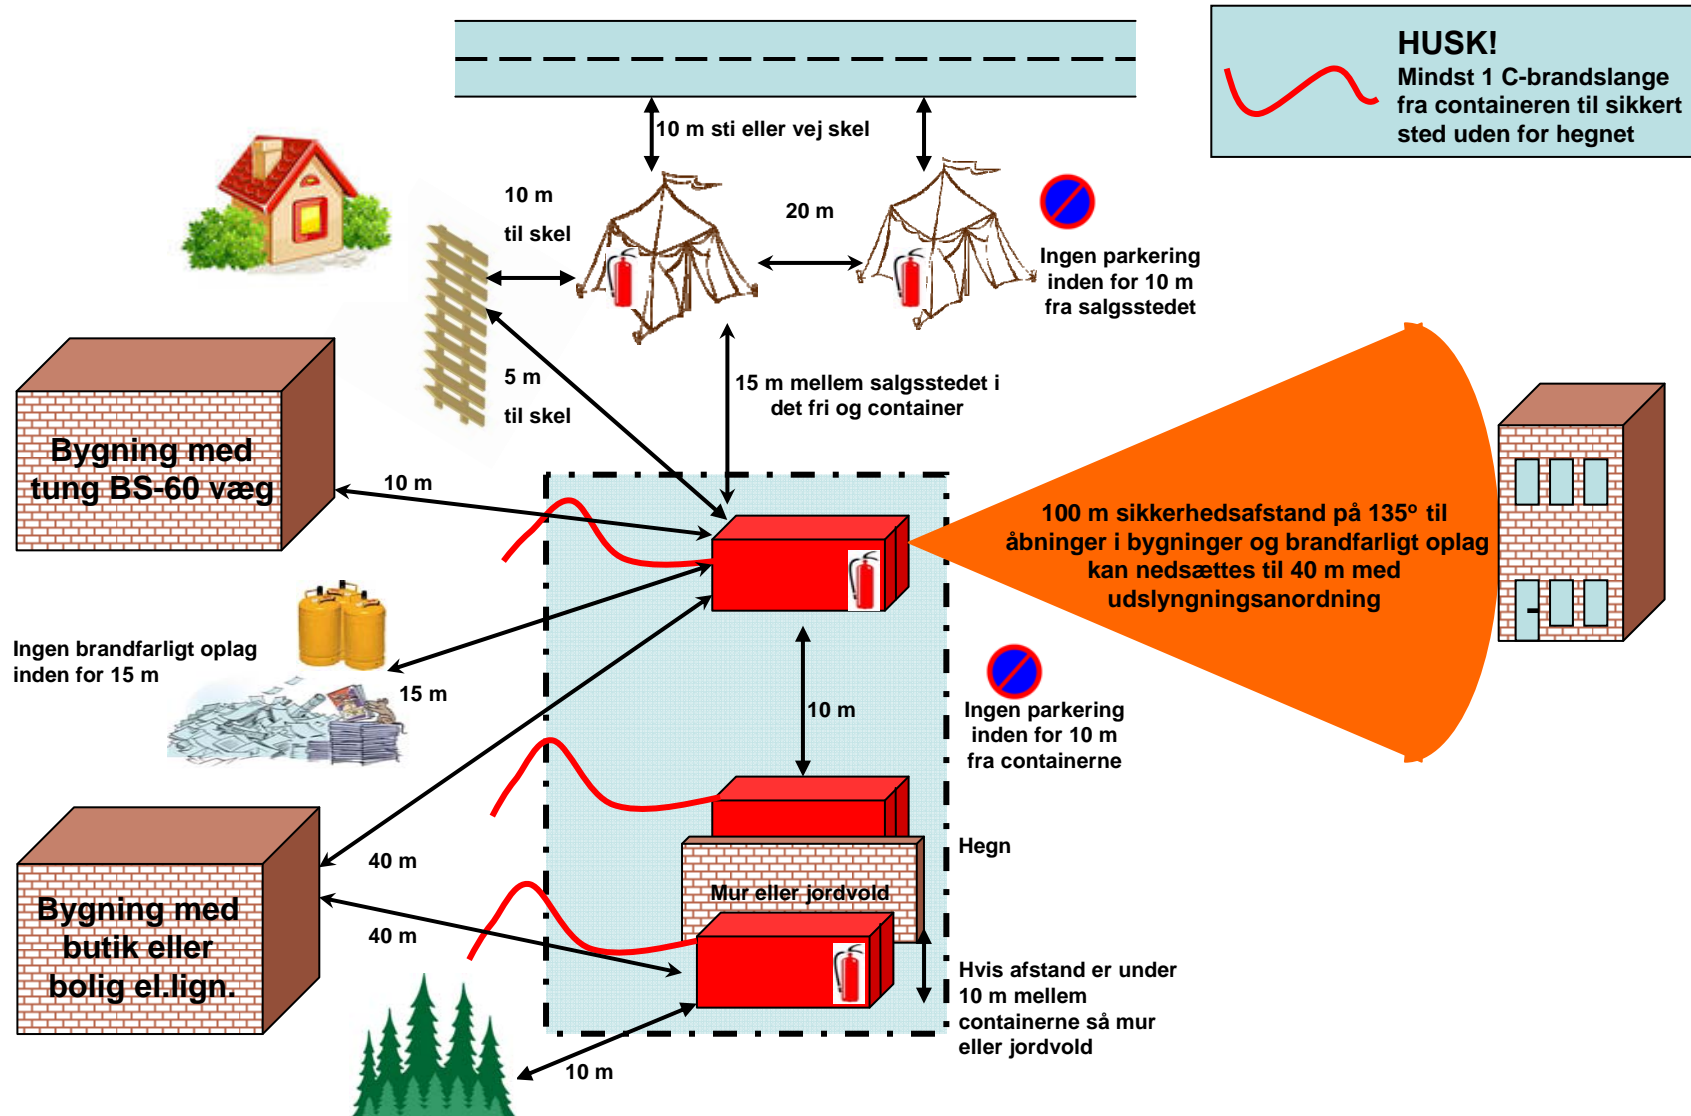

Afstande til oplag i containere og salgssted i det fri

En container må højst være 20 fod lang og må højst indeholde fyrværkeri kasse 1.3G med en samlet NEM vægt på maks. 250 kg. Tilsvarende må der i en 10 fods container højst opbevares fyrværkeri med en samlet på 120 kg.