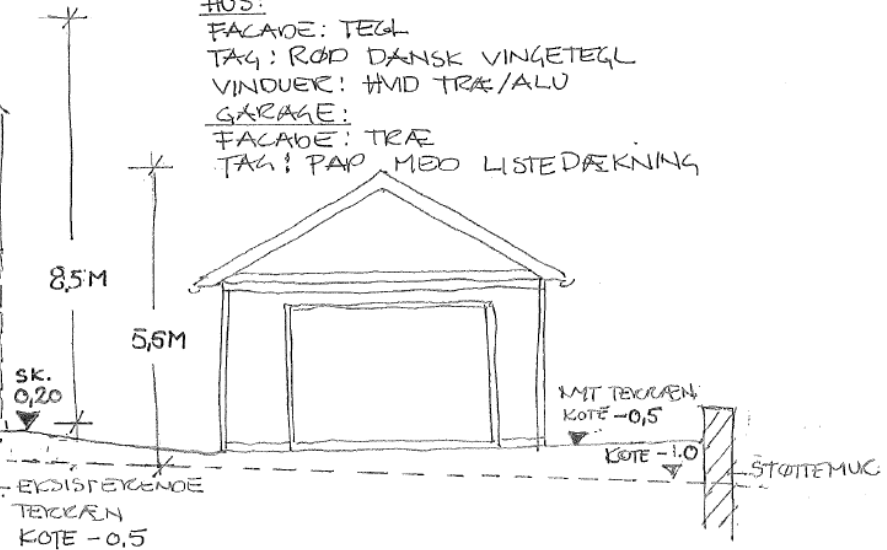

FACADE MOD SYD 1:100

FACADE MOD VEST 1:100

FACADE MOD NORD 1:100

MATERIALEBESKRIVELSE:

HUS:

FACADE: TEGL

TAG: RØD DANSK VINGETEGL

VINDUER: HVID TRÆ/ALU

GARAGE:

FACADE: TRÆ

TAG: PAP MED LISTEDÆKNING

MIT TERRÆN
KOTE -0,5

KOTE -1,0

STØTTEMUR

EKSISTERENDE
TERRÆN
KOTE -0,5